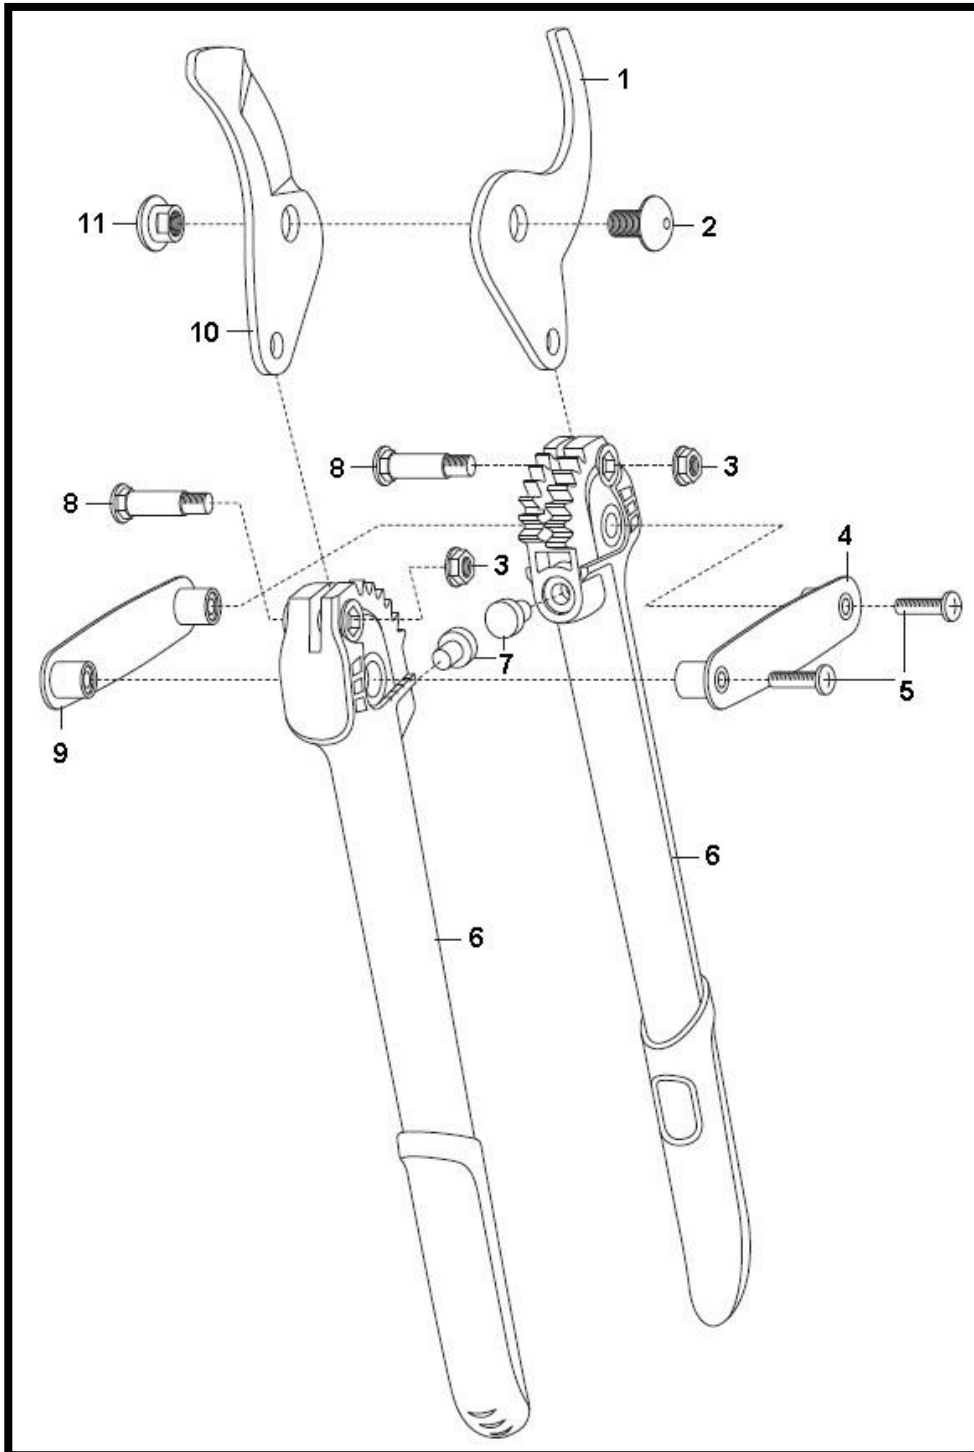

**Gardena Comfort takkenschaar 500 BL**  
**Art. 8770**

### Gardena Comfort takkenschaar 500 BL

POSITIE	BESTELNR.	OMSCHRIJVING
1	8770-00.600.31	Ondermes
2	8770-00.600.12	Schroef gelakt rood
3	8754-00.600.08	Zeskant moer met flens
4	8770-00.600.23	Plaatje onder
5	8770-00.600.20	Schroef M4x20
7	8770-00.610.11	Buffer, zwart (hard)
8	8770-00.600.10	Lagerschroef
9	8770-00.600.24	Plaatje boven
10	8770-00.600.01	Bovenmes
11	8770-00.600.18	Moer